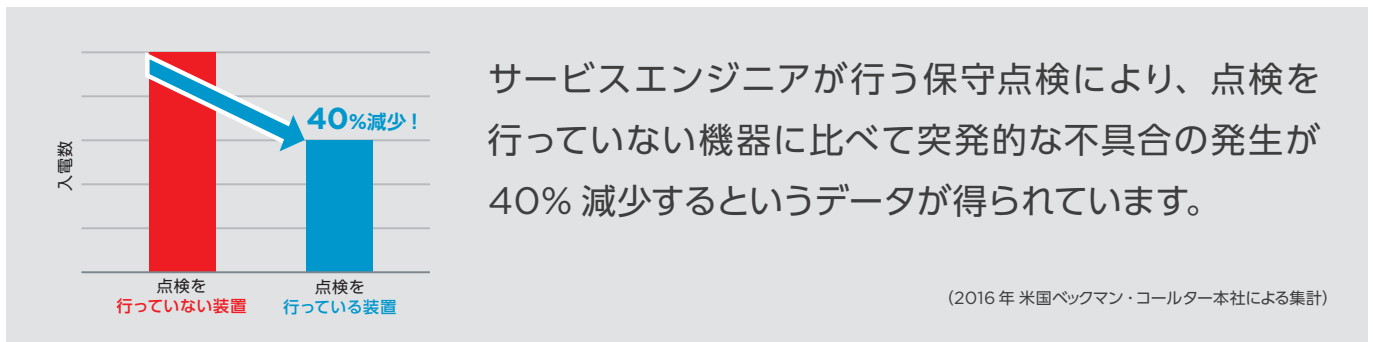

# 企業限定 遠心機 年度末 メンテナンスキャンペーン

～2025年3月31日(月)受注分まで

春に向かって機器の使用頻度が上がります。  
安定してお使いいただくために、いま点検を!

期間中に有償点検プログラムをお申し込みいただくと…

**出張料金 半額**

さらに

- 特典① 不具合箇所判明の場合、修理に必要なパーツを**10%割引**の特別メーカー希望小売価格にてご提供 (技術料金は別途発生いたします)
- 特典② 6か月後の点検をご予約いただくと、その出張料金が半額